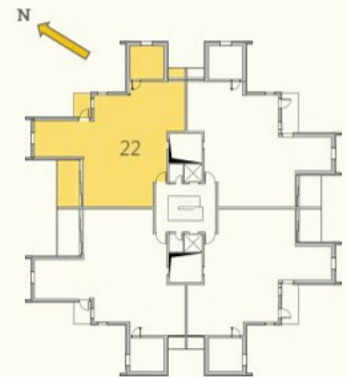

קומה ד' | דירה 22
5 חדרים

שטח דירה - 117.7 מ"ר

שטח מרפסת - 13.6 מ"ר

התכנית כפופת להיתרי בניה
 ייתכנו טעויות ממידות אלה כמו ציאה מתיאומי תכנון
 מידות ממ"דים - בכפוף לתקנות הנ"ל
 סניטציה (כיורים, אמבטיות, אסלות) / ריהוט - להמחשה בלבד
 תכניות מטבח סופיות ייעשו אל מול חברת המטבחים של הפרויקט
 ובכפוף לאמור במפרט הטכני