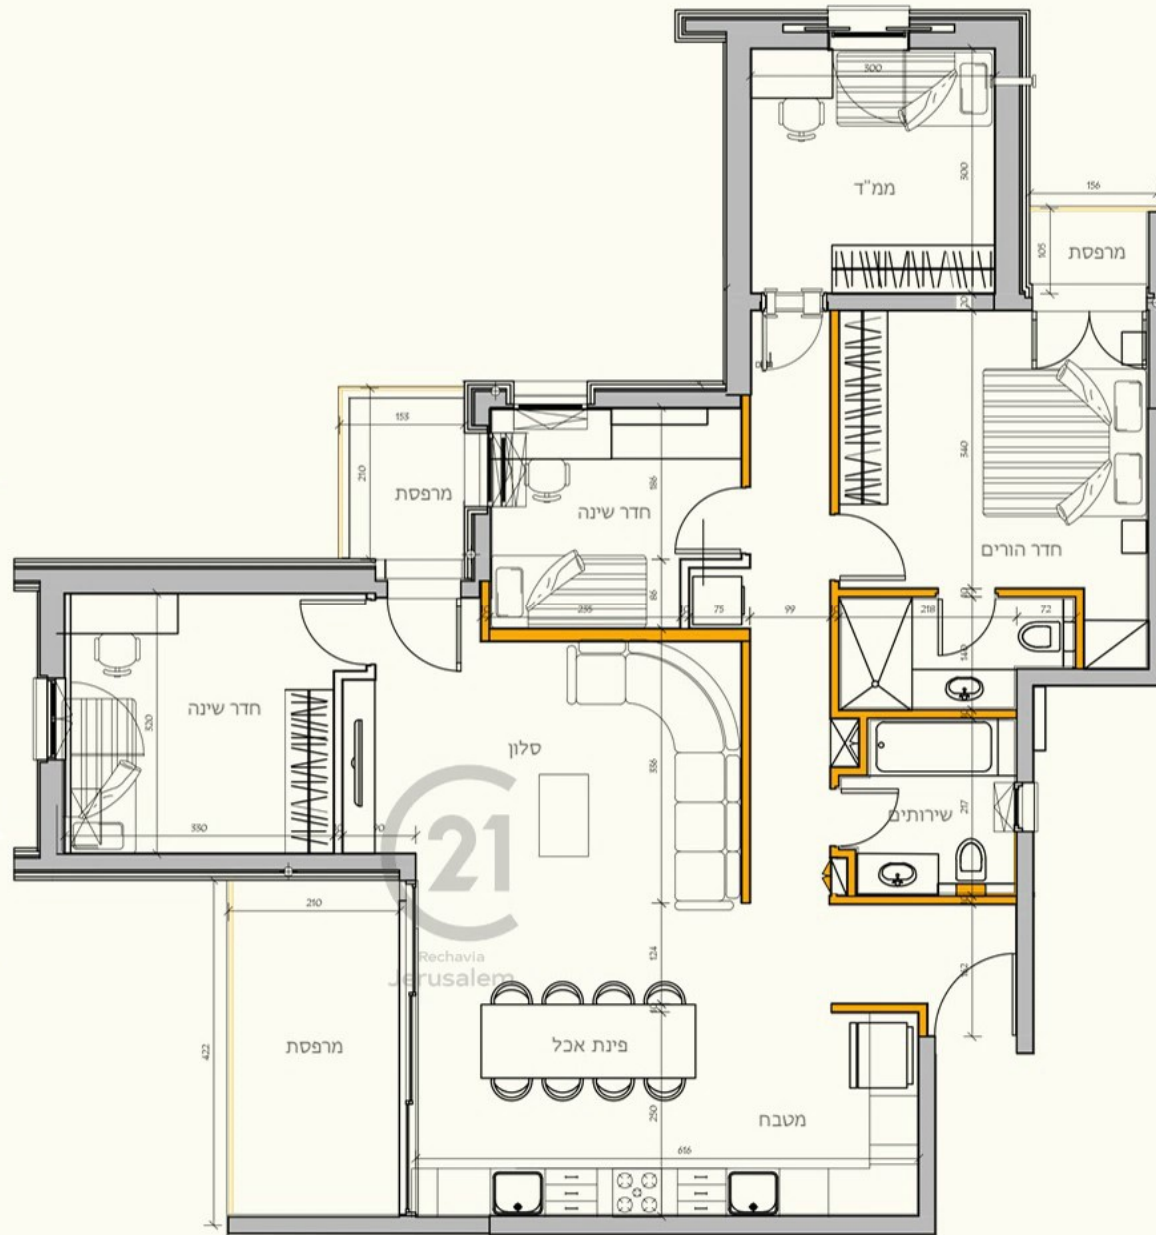

קומה ד' | דירה 22
5 חדרים

שטח דירה - 117.7 מ"ר

שטח מרפסת - 13.6 מ"ר

התכנית כפופת להיתרי בניה
 ייתכנו טעויות ממידות אלה כמו ציאה מתיאומי תכנון
 מידות ממ"דים - בכפוף לתקנות הנ"ל
 סניטציה (כיורים, אמבטיות, אסלות) / ריהוט - להמחשה בלבד
 תכניות מטבח סופיות ייעשו אל מול חברת המטבחים של הפרויקט
 ובכפוף לאמור במפרט הטכני