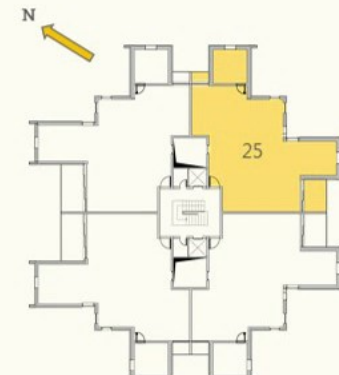

קומה ה' | דירה 25 5 חדרים

שטח דירה - 113.5 מ"ר
שטח מרפסת - 10 מ"ר

התכניות כפופות להיתרי בניה
ייתכנו טעויות ממידות אלה כמו ציאה מת יאומי תכנון
מידות ממידים - בכפוף לתקנות הני"א
סניטציה (כיורים, אמבטיות, אסלות) / ריהוט - להמחשה בלבד
תכניות מטבח סופיות ייעשו אל מול חברת המטבחים של הפרויקט
ובכפוף לאמור במפרט התכני