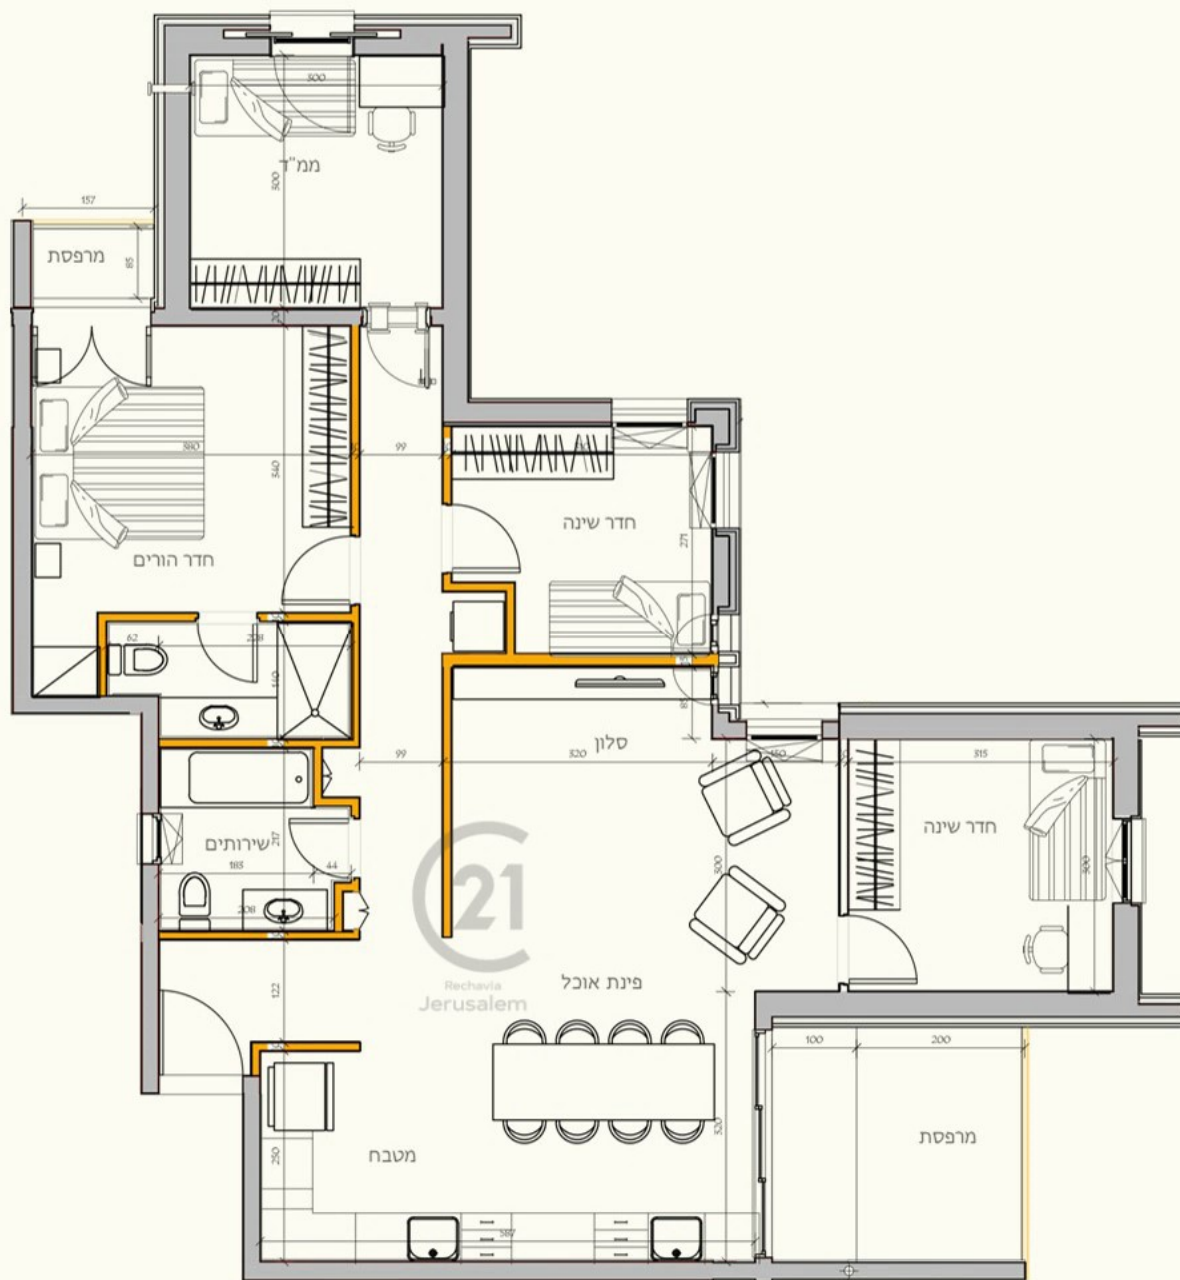

קומה ה' | דירה 25 5 חדרים

שטח דירה - 113.5 מ"ר
שטח מרפסת - 10 מ"ר

התכניות כפופות להיתרי בניה
ייתכנו טעויות ממידות אלה כמו ציאה מת יאומי תכנון
מידות ממידים - בכפוף לתקנות הני"א
סניטציה (כיורים, אמבטיות, אסלות) / ריהוט - להמחשה בלבד
תכניות מטבח סופיות ייעשו אל מול חברת המטבחים של הפרויקט
ובכפוף לאמור במפרט התכני