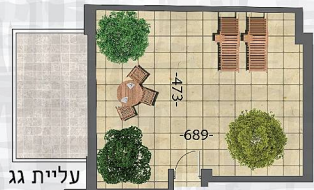

דירה 3
חד'
קומה 4 דירה מס' 10

עליית גג

דירה מס' 10
קומה 4

כל החומות, החלונות, והדלתות הן לרמותיהן גלובל. את החיבור יחיד החסימה והמסכת המכני ישוחרם גלובל.

בית אבן תיבון
BEIT IBN-TIBBON

עיקרי מפרט הטכני:

- מזגן מיני מרכזי.
- דלת כניסה מעוצבת.
- ריצוף גרניט פורצלן 80 על 80 בכל הדירה.
- מטבח יוקרתי.
- חלונות אלומיניום זכוכית בידודית.
- אסלות חרט תלויות עם מכלים סמויים.
- חיפוי קירות יוקרתי בחדרי האמבטיה.
- נקודות טלפון, טלוויזיה ותקשורת בכל חדר.
- דלתות פנים איכותיות.
- ברזים יוקרתיים.
- מעלית (שבת).
- חיפוי אבן איכותית לבניין.