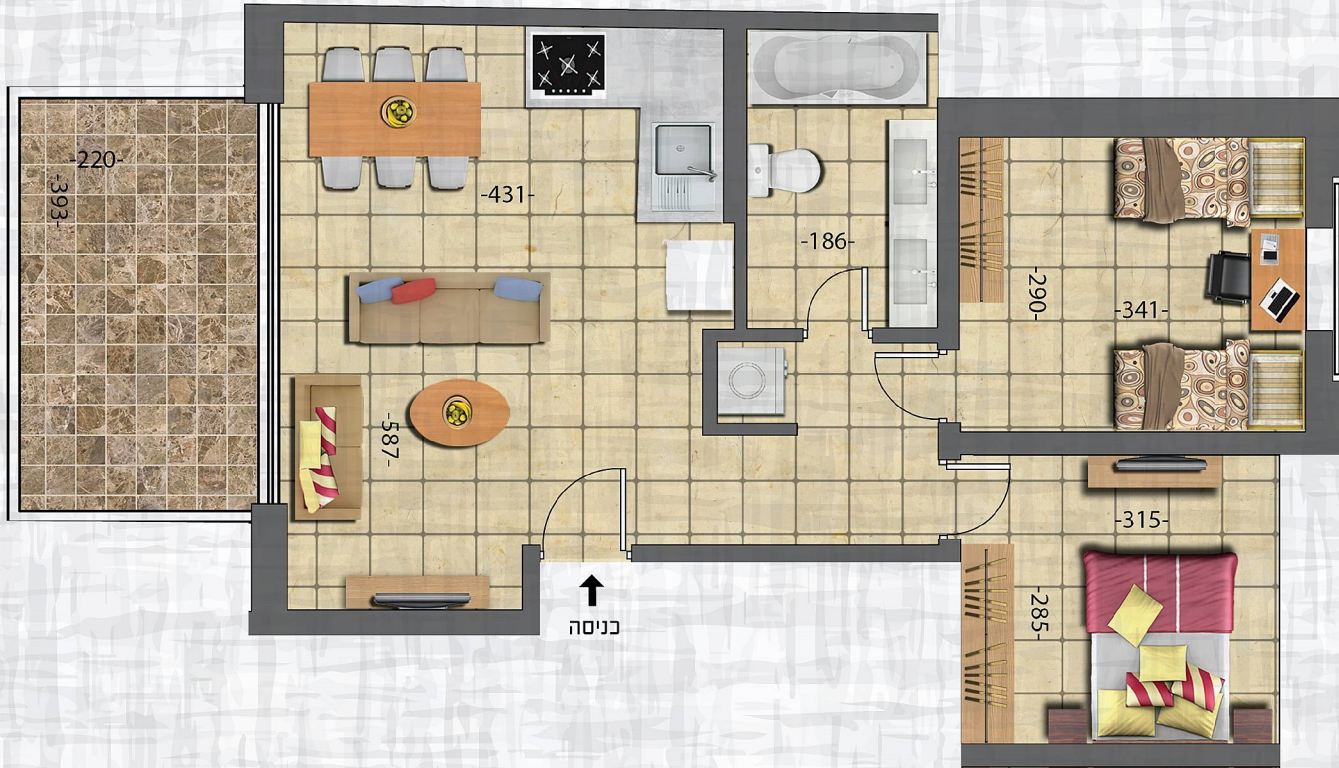

דירה 3
חד'
קומה 4 דירה מס' 10

עליית גג

דירה מס' 10
קומה 4

כל החומות, החלונות, והדלתות הן לרמותיהן גלובל. את החיבור יחיד החסימה והמסכת המכני ישוחרם גלובל.

בית אבן תיבון
BEIT IBN-TIBBON

עיקרי מפרט הטכני:

- מזגן מיני מרכזי.
- דלת כניסה מעוצבת.
- ריצוף גרניט פורצלן 80 על 80 בכל הדירה.
- מטבח יוקרתי.
- חלונות אלומיניום זכוכית בידודית.
- אסלות חרט תלויות עם מכלים סמויים.
- חיפוי קירות יוקרתי בחדרי האמבטיה.
- נקודות טלפון, טלוויזיה ותקשורת בכל חדר.
- דלתות פנים איכותיות.
- ברזים יוקרתיים.
- מעלית (שבת).
- חיפוי אבן איכותית לבניין.

Technical Specifications:

- Central air conditioning.
- Beautifully designed front door.
- 80 by 80 cm. granite-porcelain tiles.
- High-end kitchen.
- Aluminum-framed insulated-glass windows.
- Hung toilets with concealed flushing element.
- High-quality wall cladding in the bathrooms.
- Preparation for phone, television and internet connections in each room.
- Quality internal doors.
- High-end faucets.
- Elevator (Shabbat).
- Quality building stone cladding.