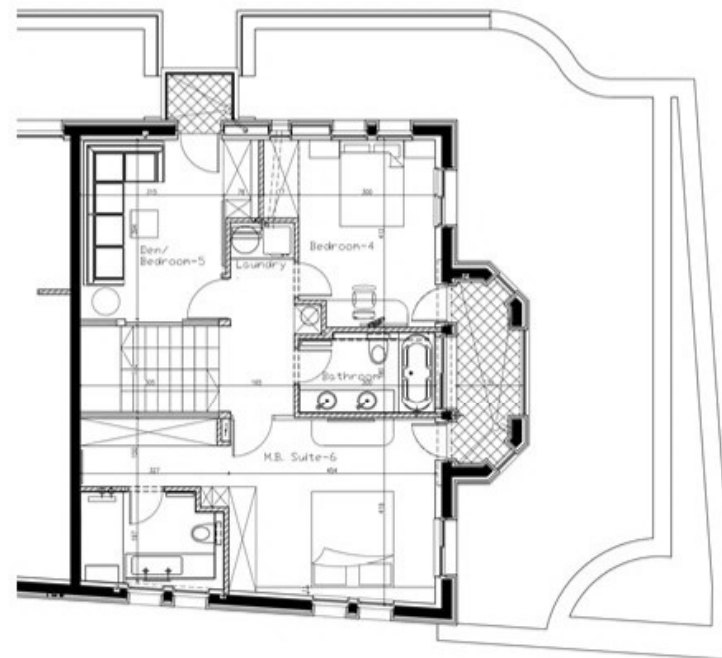

Rechavia
Jerusalem

Duplex- apt. 2- Entrance Floor
דירה מסי 2-קומת כניסה

Duplex Garden Apartment

Entrance Floor: 152 SQM

Rooms Floor: 84.7 SQM

Total Area 237 SQM

Garden Area: 69.4 SQM

Duplex- apt. 2- Rooms Floor
דירה מסי 2-קומת חדרים