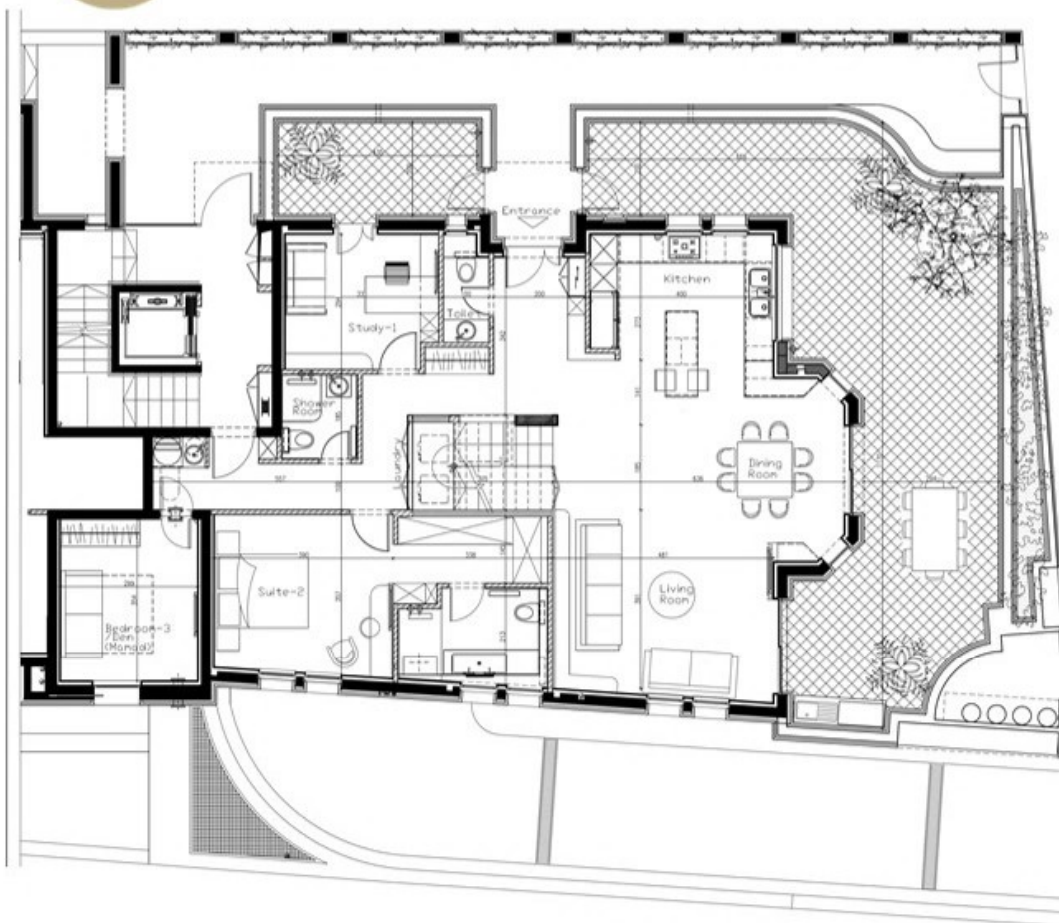

Rechavia
Jerusalem

Duplex- apt. 2- Entrance Floor
דירה מסי 2-קומת כניסה

Duplex Garden Apartment

Entrance Floor: 152 SQM

Rooms Floor: 84.7 SQM

Total Area 237 SQM

Garden Area: 69.4 SQM

Duplex- apt. 2- Rooms Floor
דירה מסי 2-קומת חדרים