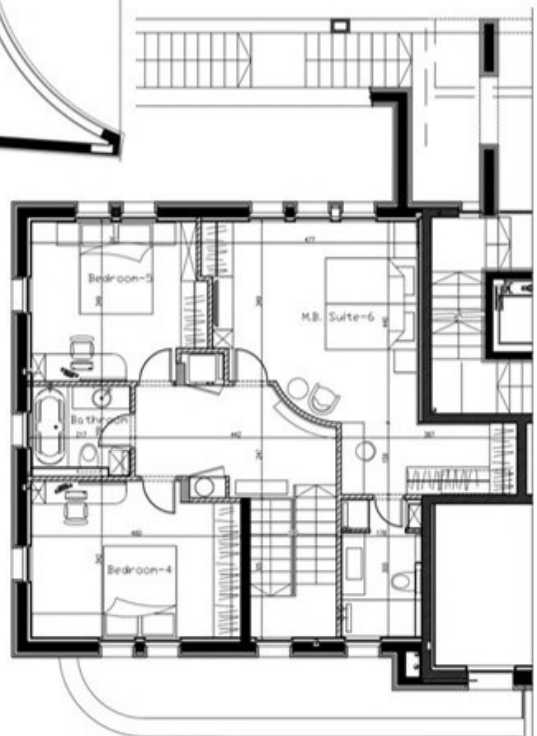

Triplex- apt. 1- Basement Floor  
דירה מס' 1-קומת סרתף

Triplex- apt. 1- Entrance Floor  
דירה מס' 1-קומת כניסה

Triplex- apt. 1- Rooms Floor  
דירה מס' 1-קומת חדרים

## **Triplex Garden Apartment**

Basement Floor: 67.5 SQM

Entrance Floor: 104.2 SQM

Rooms Floor: 89.2 SQM

**Total Area 261 SQM**

English Courtyard: 13.1 SQM

Garden Area: 134.7 SQM