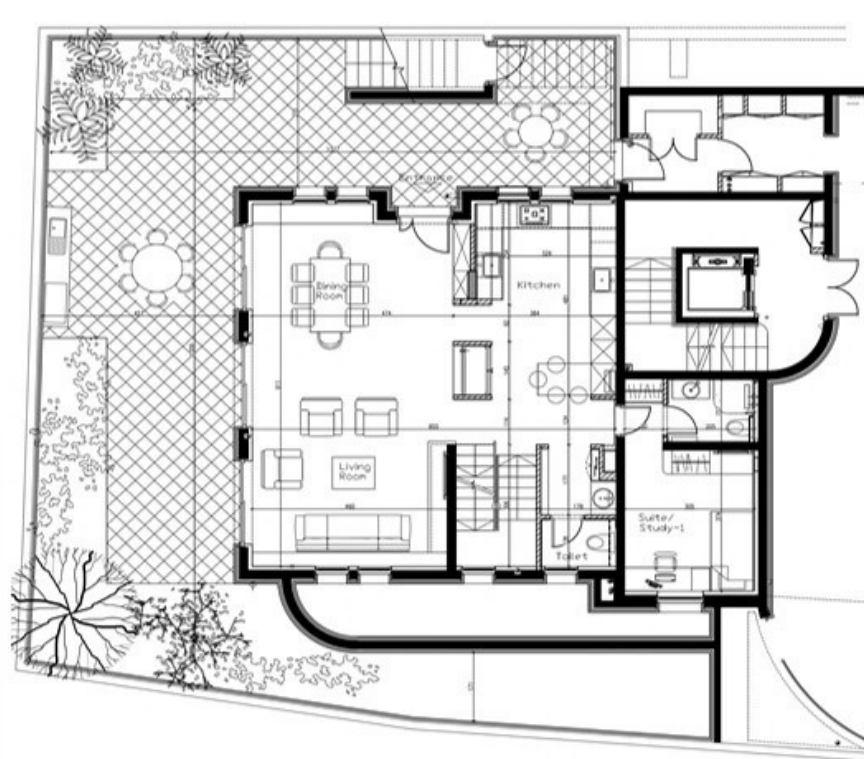

Triplex- apt. 1- Basement Floor  
דירה מס' 1-קומת סרתף

Triplex- apt. 1- Entrance Floor  
דירה מס' 1-קומת כניסה

Triplex- apt. 1- Rooms Floor  
דירה מס' 1-קומת חדרים

## **Triplex Garden Apartment**

Basement Floor: 67.5 SQM

Entrance Floor: 104.2 SQM

Rooms Floor: 89.2 SQM

**Total Area 261 SQM**

English Courtyard: 13.1 SQM

Garden Area: 134.7 SQM