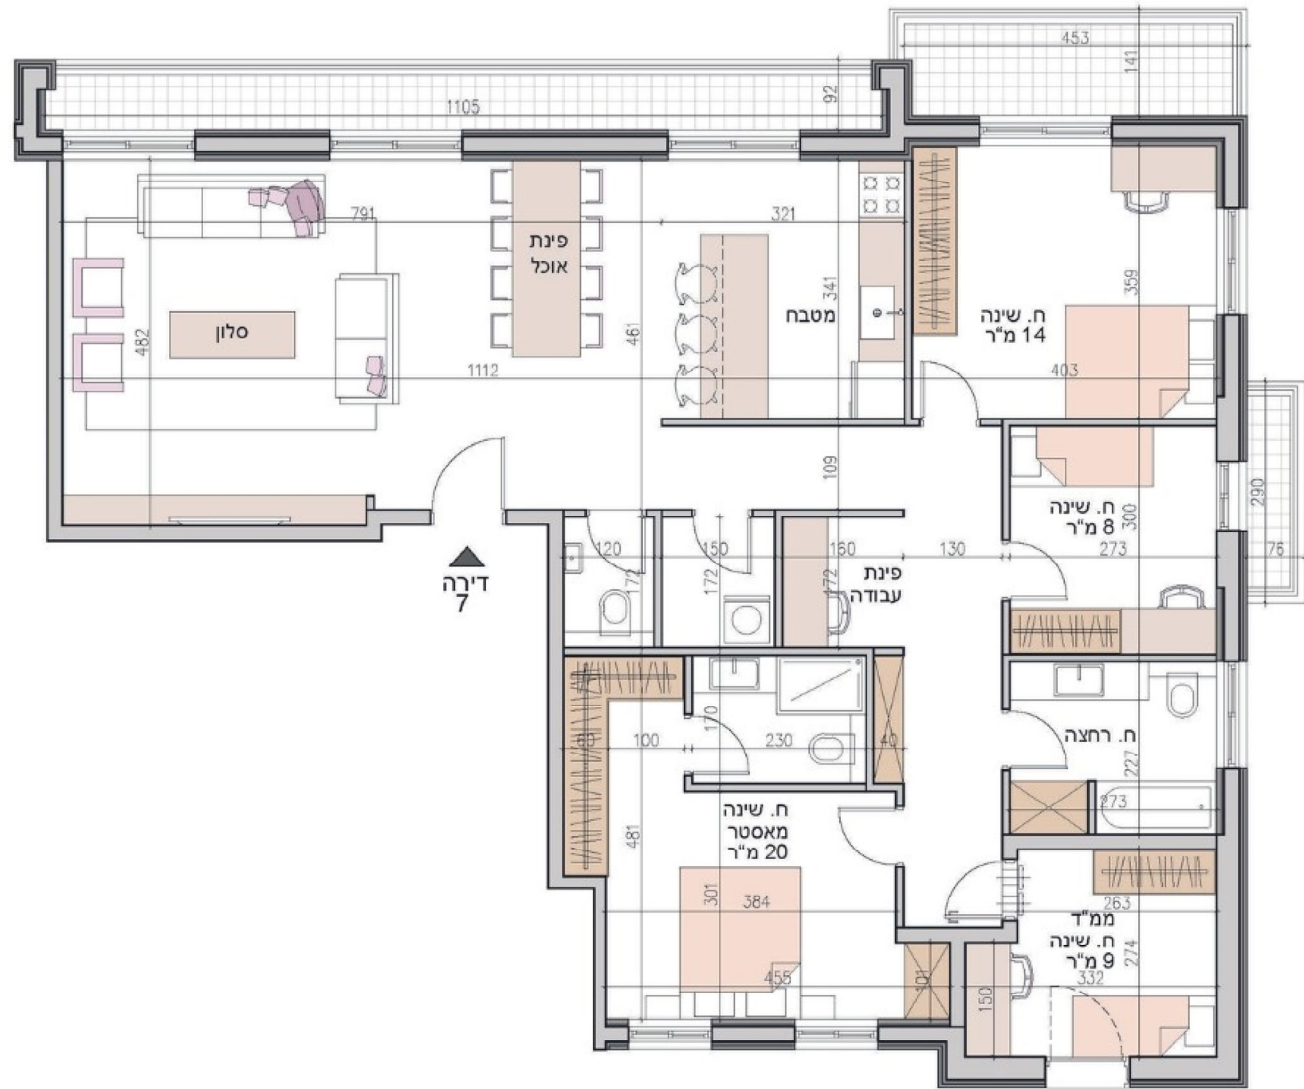

טשרנחובסקי 3א

קומה מס': 4

דירה מס': 7

שטח הדירה: 146.58 מ"ר

מרפסות: 18.82 מ"ר

מפרט טכני:

מעלית

אינטרקום טלוויזיה בכל דירה + שלוחה

בחדר שינה

ריצוף גרניט פורצלן 60X60 במבחר

גוונים

חדר בריצוף פורצלן/פרקט למינציה

מטבח מעוצב מחברות מובילות

משטח אבן קיסר וכיור בהתקנה שטוחה

כיור כפול לפי דרישה

קרמיקה באמבטיה ושירותי חדר הורים

עד גובה 2 מ' במבחר גוונים

איבזור סאניטרי מפואר הכולל מיכלי

הדחה סמוייה וברזי פרח תוצרת חוץ

ארון אמבטיה תחתון עם משטח אינטגרלי

מיזוג אוויר דירתי כולל הנמכות תקרה

חלונות זכוכית בידודית

דלתות ומשקופים מהודרים ואיכותיים

דלת ביטחון מעוצבת בכניסה

תריסים חשמליים

רישות נקודות חשמל ותקשורת בכל

החדרים

נוף שהיה לפני 100 שנה, ויהיה לעוד 100 שנה